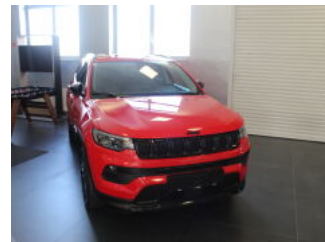

JEEP COMPASS NIGHT EAGLE 1,5MHEV

Jeep

> Technické údaje

Najazdené:	0 km	Rok:	2024
Kategória:	Osobné a terénne	Typ:	SUV
Objem:	cm³	Palivo:	Hybridný - benzín
Výkon:	neznámo kW	Farba:	Červená metalíza
Prevodovka:	Automatická prevodovka		

> Predajca:

GRIF, spol. s.r.o.

Adresa: Ulica Ondreja Štefanka 7, Bratislava, 85101

Web: <https://www.jeep.sk/>

Cena: 33 240 EUR

> FOTOGALÉRIA MODELU

Túto časť webovej stránky využívajú najmä autorizovaní predajcovia Jeep® na prezentáciu a predaj vozidiel Jeep®. Zriaďovateľ tejto webovej stránky nezodpovedá za správnosť, úplnosť a aktuálnosť informácií uvedených v tejto časti webovej stránky. Zodpovednosť nesie výhradne predajca uvedený v podrobnej špecifikácii vozidla, ktoré si používateľ vybral na prezretie.