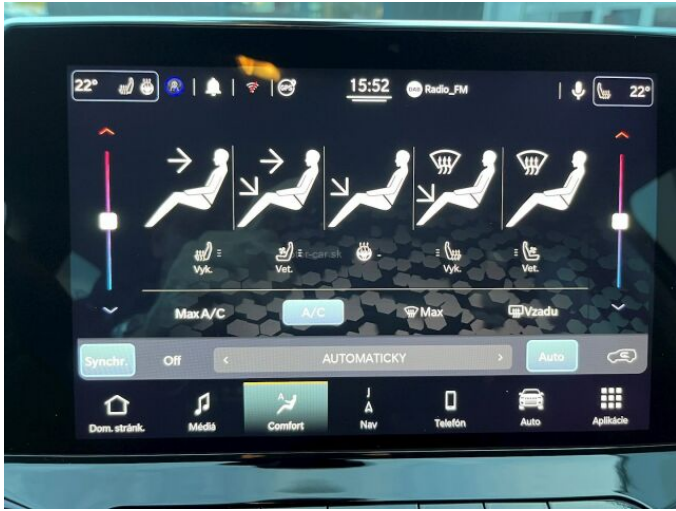

> Predajca:

Hedin Automotive Slovakia, s.r.o.

Adresa: Tuhovska 11, Bratislava, 83107

E-mail: predajt11@motor-car.sk

Web: <https://www.jeep.sk/>

Cena: 54 090 EUR

> FOTOGALÉRIA MODELU

Túto časť webovej stránky využívajú najmä autorizovaní predajcovia Jeep® na prezentáciu a predaj vozidiel Jeep®. Zriaďovateľ tejto webovej stránky nezodpovedá za správnosť, úplnosť a aktuálnosť informácií uvedených v tejto časti webovej stránky. Zodpovednosť nesie výhradne predajca uvedený v podrobnej špecifikácii vozidla, ktoré si používateľ vybral na prezretie.