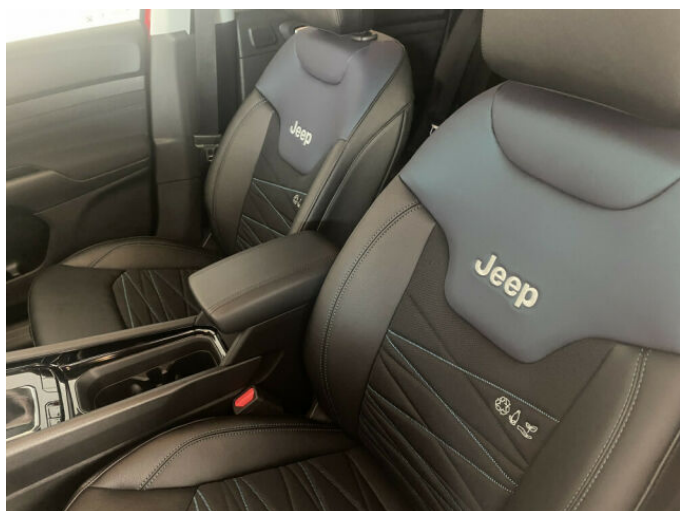

Túto časť webovej stránky využívajú najmä autorizovaní predajcovia Jeep® na prezentáciu a predaj vozidiel Jeep®. Zriaďovateľ tejto webovej stránky nezodpovedá za správnosť, úplnosť a aktuálnosť informácií uvedených v tejto časti webovej stránky. Zodpovednosť nesie výhradne predajca uvedený v podrobnej špecifikácii vozidla, ktoré si používateľ vybral na prezretie.